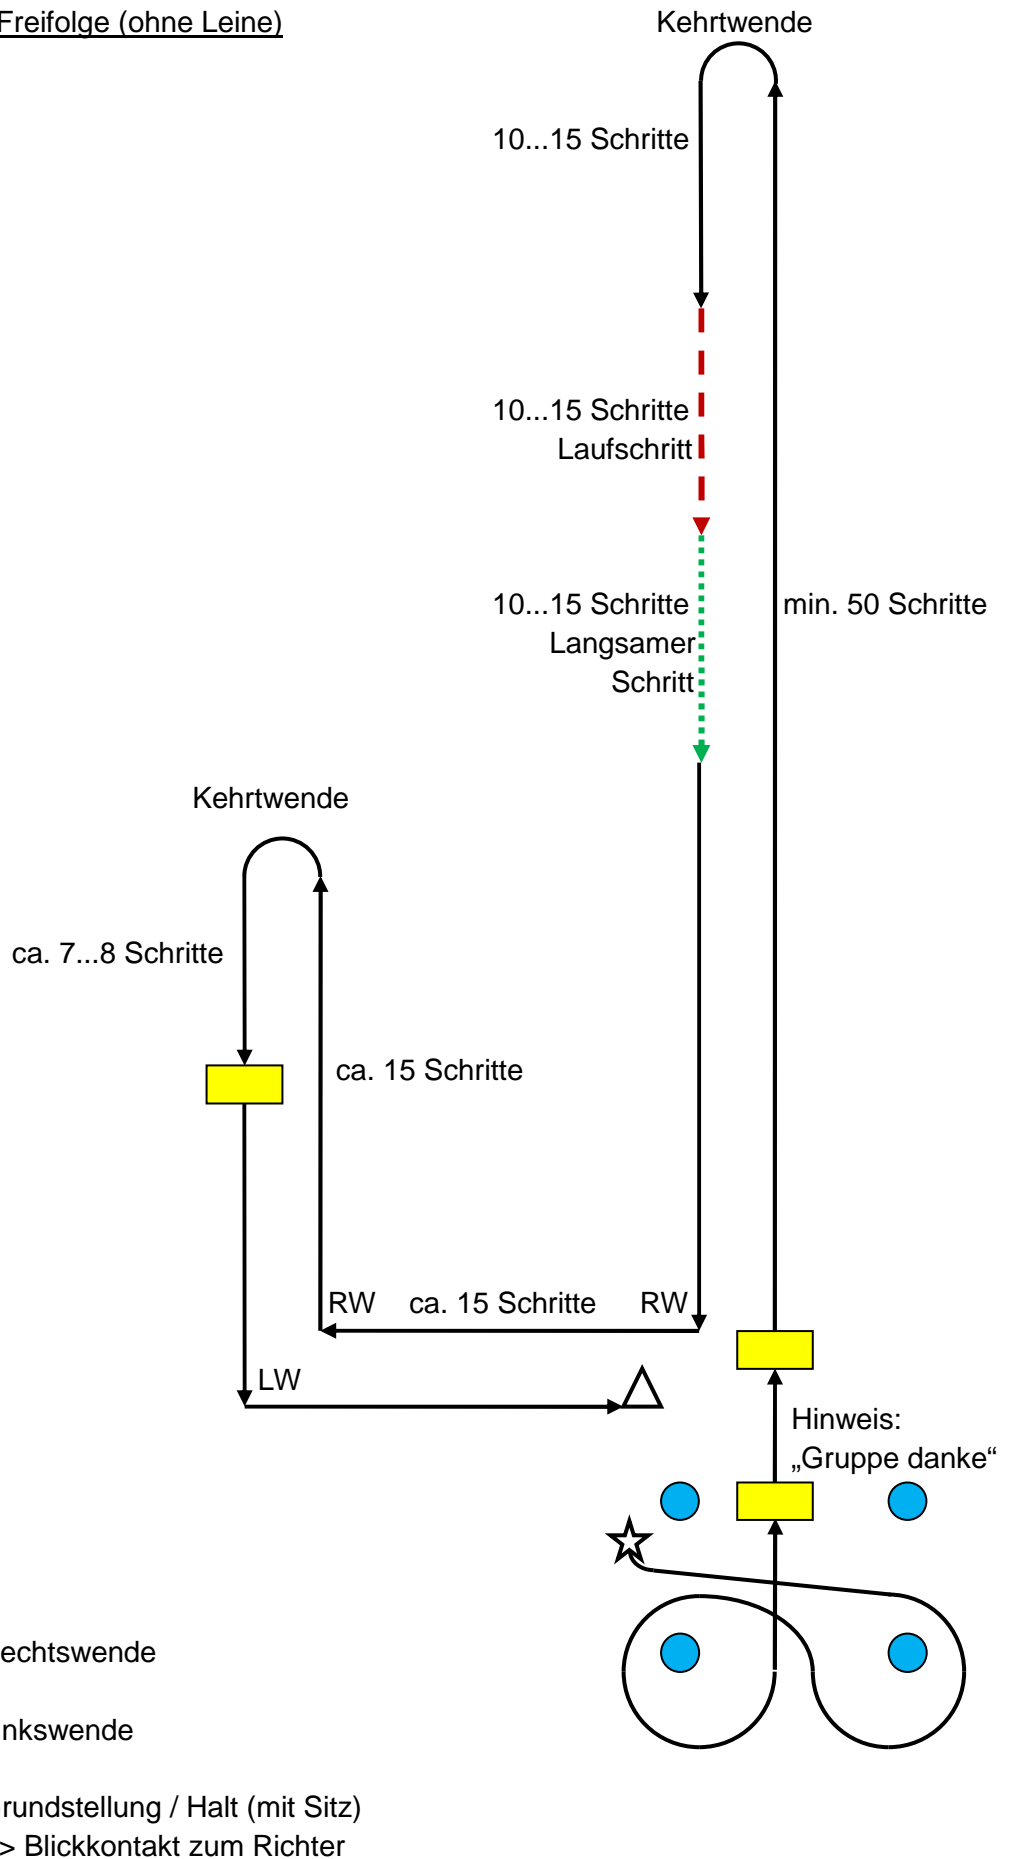

# Laufschema BH-Prüfung

© VDH Echterdingen 12/09

## 1.) Leinenführigkeit und Gruppe

2.) Gruppe und Freifolge (ohne Leine)

3.) Sitz und Platz aus der Bewegung (ohne Leine)

- LW Linkswende
- Grundstellung / Halt (mit Sitz)  
--> Blickkontakt zum Richter
- Sitz aus der Bewegung
- Zurück zum Hund auf Anweisung des Richters
- Platz aus der Bewegung
- Hund auf Anweisung des Richters abrufen