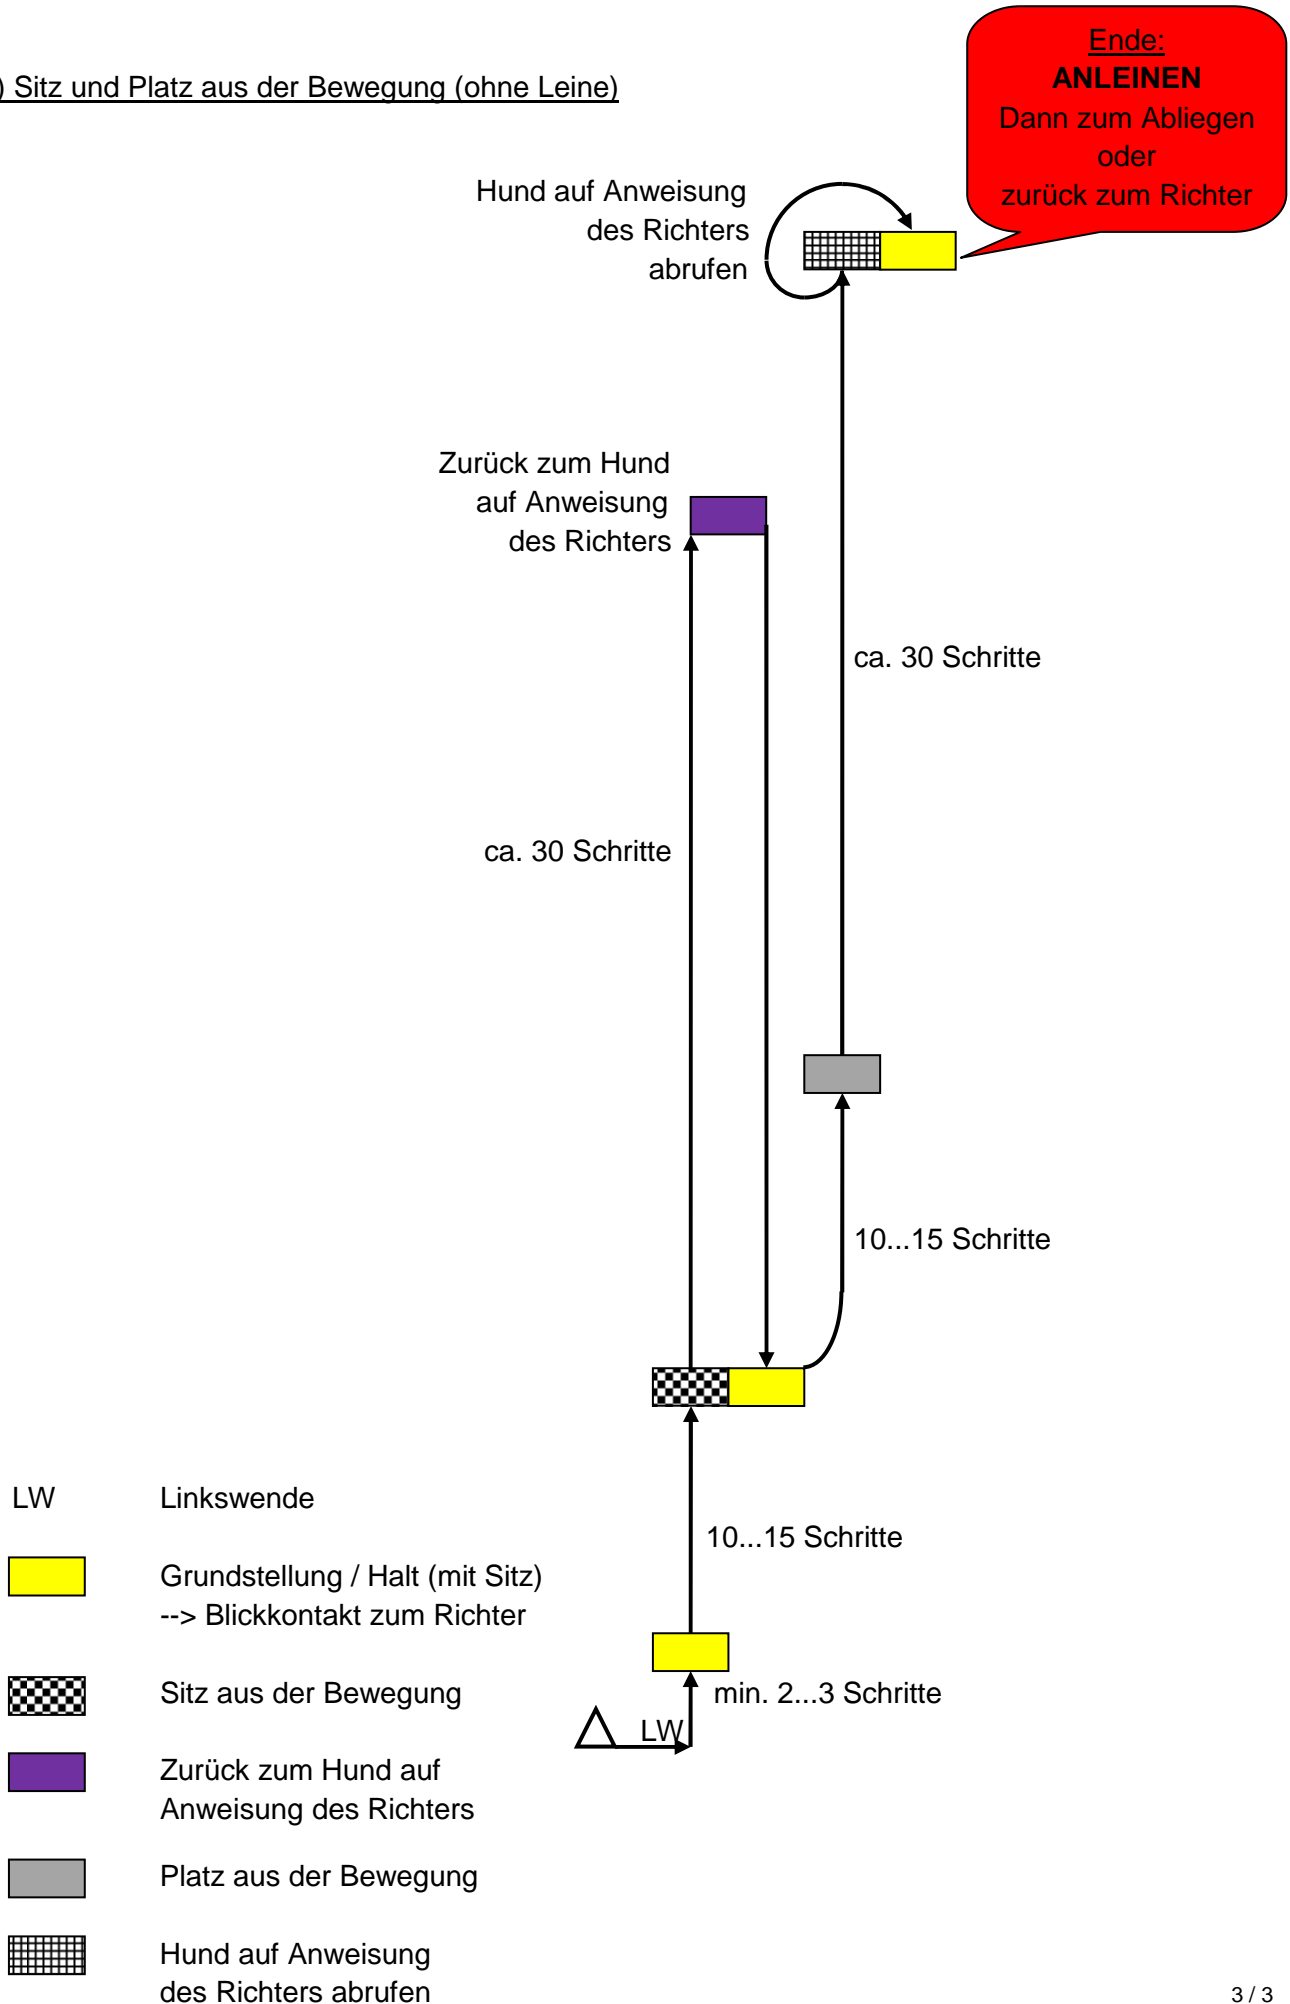

# Laufschema BH-Prüfung

© VDH Echterdingen 12/09

## 1.) Leinenführigkeit und Gruppe

2.) Gruppe und Freifolge (ohne Leine)

3.) Sitz und Platz aus der Bewegung (ohne Leine)

- LW Linkswende
- Grundstellung / Halt (mit Sitz)  
--> Blickkontakt zum Richter
- Sitz aus der Bewegung
- Zurück zum Hund auf Anweisung des Richters
- Platz aus der Bewegung
- Hund auf Anweisung des Richters abrufen