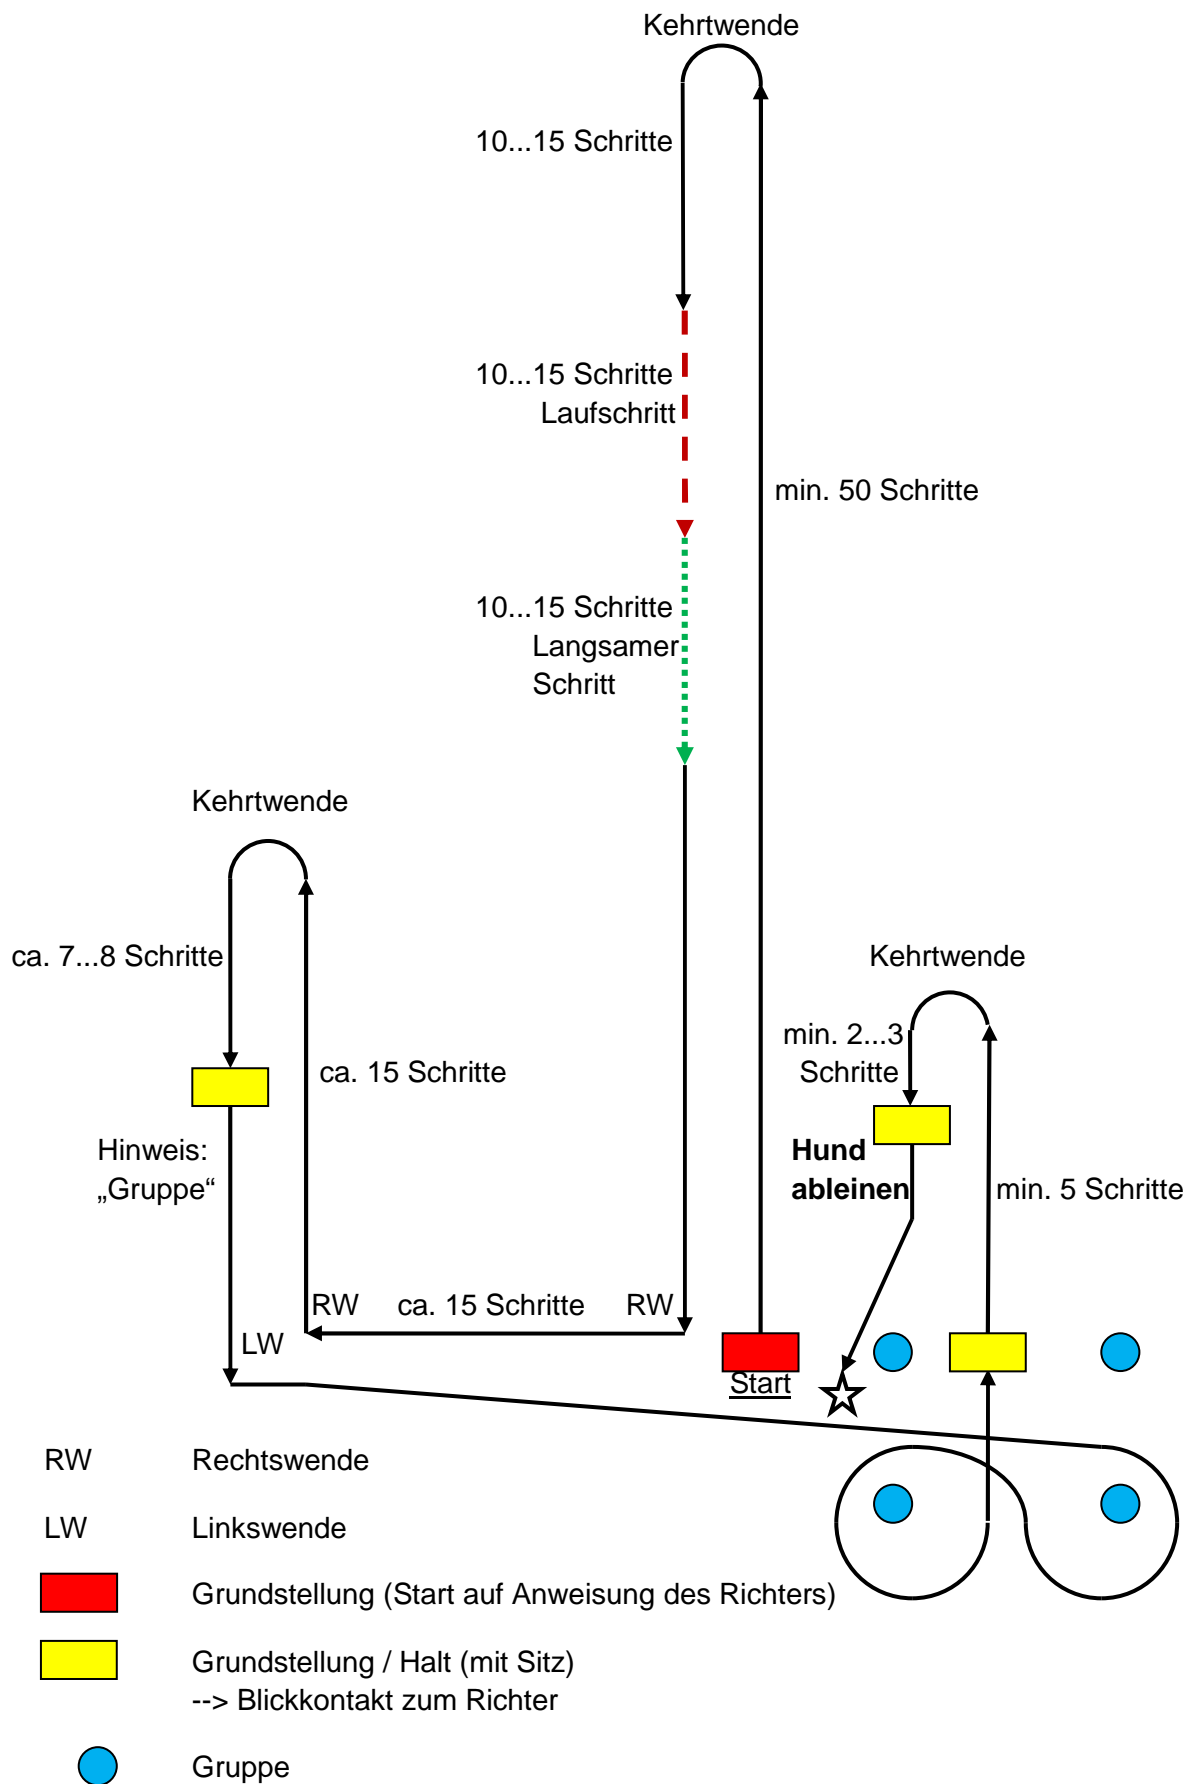

# Laufschema BH-Prüfung

© VDH Echterdingen 12/09

## 1.) Leinenführigkeit und Gruppe

2.) Gruppe und Freifolge (ohne Leine)

3.) Sitz und Platz aus der Bewegung (ohne Leine)

- LW Linkswende
- Grundstellung / Halt (mit Sitz)  
--> Blickkontakt zum Richter
- Sitz aus der Bewegung
- Zurück zum Hund auf Anweisung des Richters
- Platz aus der Bewegung
- Hund auf Anweisung des Richters abrufen